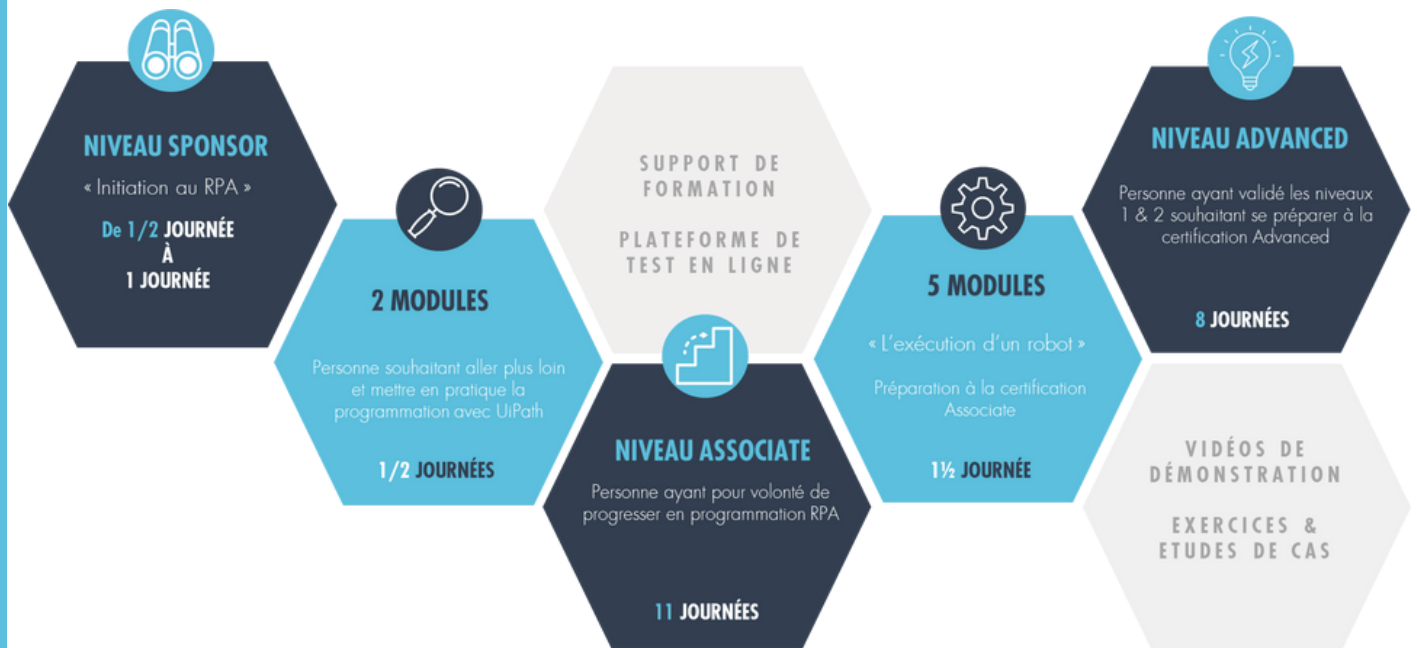

LA FORMATION RPA

Cette formation a pour objectif de vous proposer un apprentissage complet sur UiPath.

Elle se présente comme une formation dynamique et adaptée, particulièrement pertinente lors de la **mise en place d'une solution RPA au sein de votre entreprise.**

NOS FORMATEURS SONT DES DÉVELOPPEURS RPA SENIORS

PROGRAMME DE LA FORMATION

L'acquisition d'expertise est progressive à travers 3 niveaux et 10 modules : chacun progresse à son rythme depuis l'introduction au RPA jusqu'à la préparation à la certification UiPath :

UiPath Certified RPA Associate.

Les formats pédagogiques dynamiques sont privilégiés : les cours présentiels, les quizz, les exercices de mises en pratiques et les vidéos.

LES VALEURS AJOUTÉES

- ✓ Certification Qualiopi depuis 2023
- ✓ Des formateurs Développeurs RPA seniors
- ✓ Formations personnalisées et sur-mesure
- ✓ Une formation certifiante avec UiPath